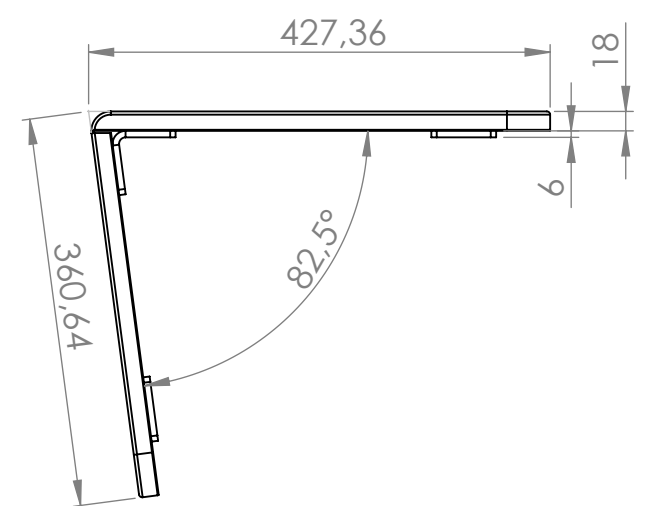

1 2 3 4 5 6 7 8

A A

B B

C C

D D

E E

F F

DRAWN	Dorus Bannenberg	DATE	18-7-2024
REVISION			
		Liessentstraat 4, 5405 AG Uden (NL). † 0031 (0)413 - 27 41 68. e info@furns.nl, i www.furns.nl	
Color:	-	Mass(kg):	47.66

TITLE:	RS.R.BS.2000.BX	
Drawing:	RS.R.BS.2000.BX	A3
SCALE:	1:7	SHEET 1 OF 14