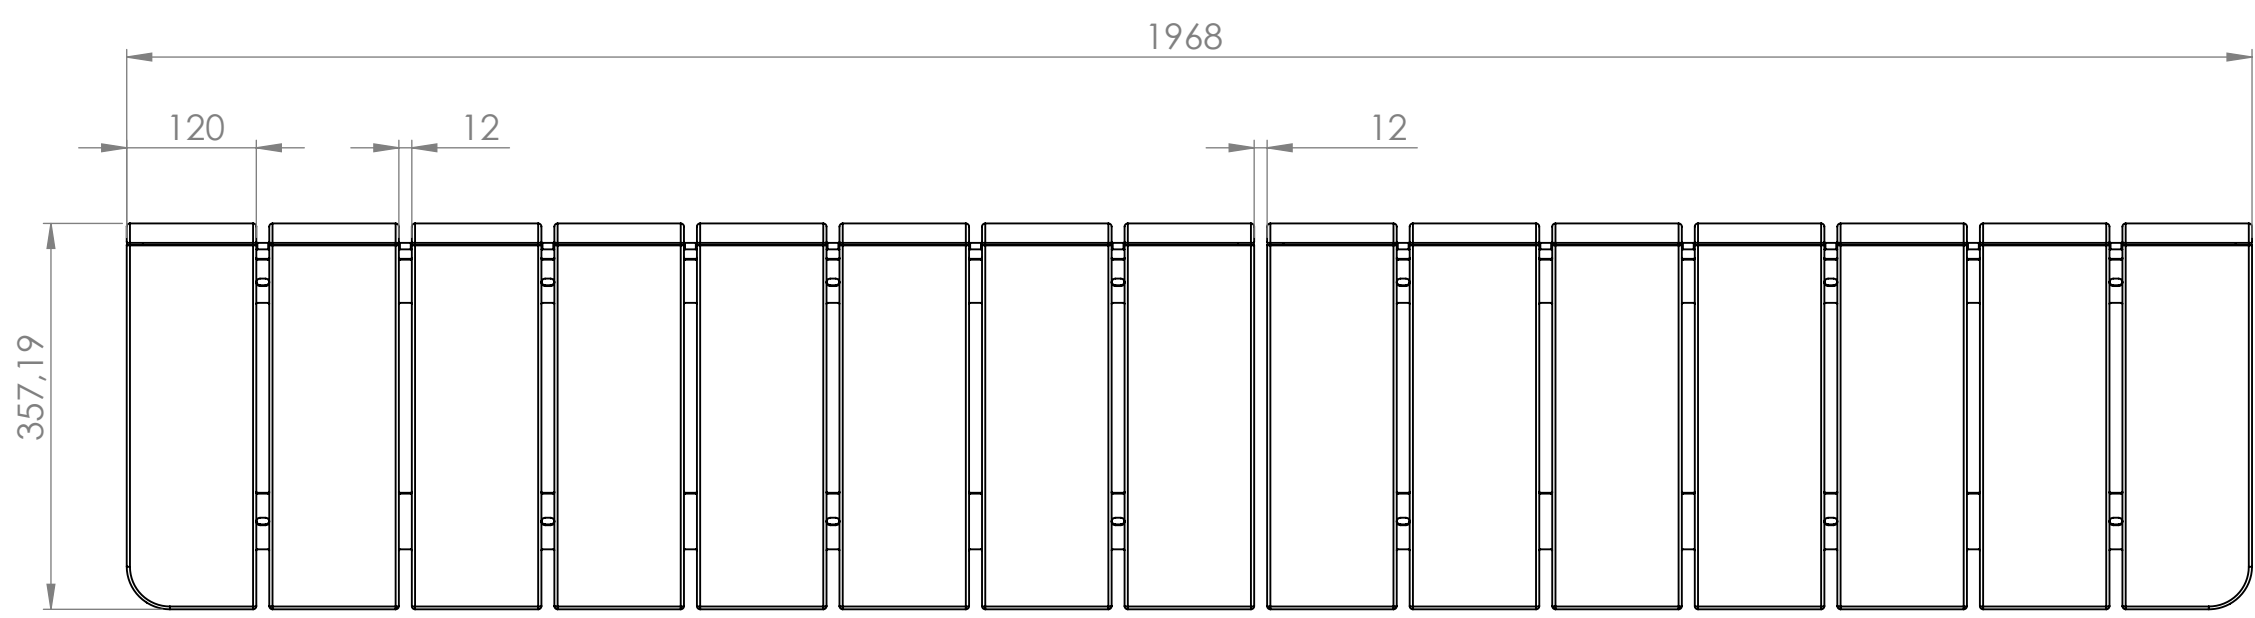

1 2 3 4 5 6 7 8

A A

B B

C C

D D

E E

F F

DRAWN	Dorus Bannenberg	DATE	18-7-2024
REVISION			
		Liessentstraat 4, 5405 AG Uden (NL). † 0031 (0)413 - 27 41 68. e info@furns.nl, i www.furns.nl	
Color:	-	Mass(kg):	47.66

TITLE:	RS.R.BS.2000.BX	
Drawing:	RS.R.BS.2000.BX	A3
SCALE:	1:7	SHEET 1 OF 14